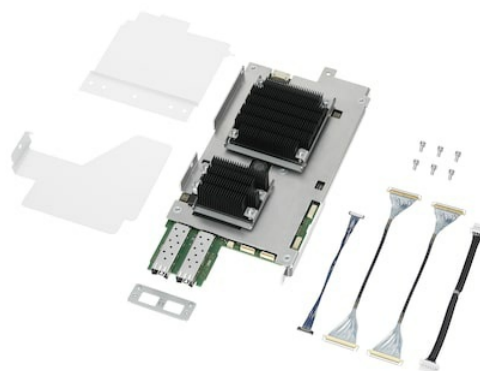

HKCU-SFP50

Zestaw cza ST 2110

Overview

Zgodno z systemem IP

Instalacja jednostek sterujących do kamery HDCU-3500 / HDCU-5000 / HDCU-5500 umoliwia zapewnienie zgodności z systemem IP. Obsługiwane s trzy kanay wyjciowe w rozdzielczoci HD oraz jeden w 4K*, a take wejcie IP poprzez trzy kanay HD i jeden 4K*.

* Obsuga sygnau 4K przy uyciu modelu HDCU-3500 wymaga instalacji oprogramowania do przetwarzania sygnau 4K HDR „HZCU-UHD35”.

Gallery