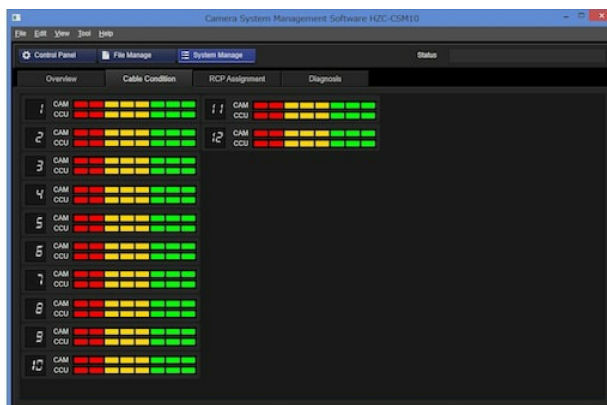

HZC-CSM10

Компьютерное ПО MSU
(центральный блок
настройки)

Overview

ПО MSU для простого конфигурирования и обслуживания нескольких системных камер

HZC-CSM10 — программное приложение на базе Windows, выполняющее функцию компьютерного центрального блока настройки (MSU) системных камер. HZC-CSM10 имеет те же возможности, что и аппаратный вариант MSU, обеспечивая следующие функции: управление камерами, оптический дисплей уровня, управление файлами, функции панели дистанционного управления (RCP) для назначения камер и диагностика. HZC-CSM10 действует как программный клиент для центрального аппаратного блока MSU, обеспечивая стабильную работу всей системы. Данное ПО совместимо с любым аппаратным MSU Sony, включая MSU-1000 и MSU-1500.

Ключ активации для предустановленного программного обеспечения.

Features

Программное приложение на базе Windows PC

HZC-CSM10 — программное приложение для ПК с Windows
Требования к системе: Windows 7/8.1/10 (32- или 64-разрядная версии) и ОЗУ 2 ГБ.

Графический интерфейс пользователя HZC-CSM10 позволяет управлять любыми параметрами системной камеры. Это графический интерфейс пользователя с мощными и удобными функциями панели дистанционного управления (RCP) для назначения камер.

Управление файлами

HZC-CSM10 позволяет осуществлять перенос файлов между камерами с компьютера, что обеспечивает быструю настройку всей многокамерной системы.

Диагностика и оптические дисплеи уровня

С целью достижения повышенной надежности компьютерный MSU предоставляет информацию о статусе системы.