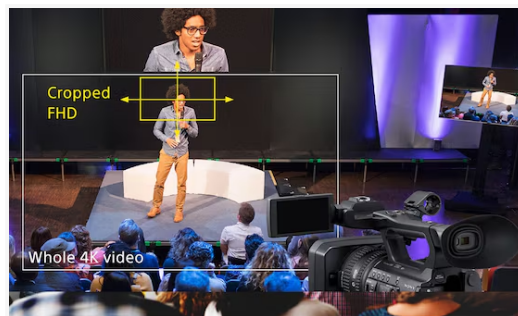

Краткое содержание

Дополнительная лицензия REA-L0500 позволяет активировать функцию кадрирования области фокусировки для устройства Edge Analytics Appliance REA-C1000.

При кадрировании области фокусировки кадр с одной камеры можно одновременно передавать как два выходных изображения. Вы можете обрезать большое широкоугольное 4K-изображение и использовать меньший по размеру снимок в формате Full HD, чтобы, например, показать докладчика крупным планом. Обрезанная область может быть как статичной, так и динамичной, то есть показывать движения выступающего.

Примечание: данный продукт является ключом активации для предустановленного программного обеспечения

Галерея