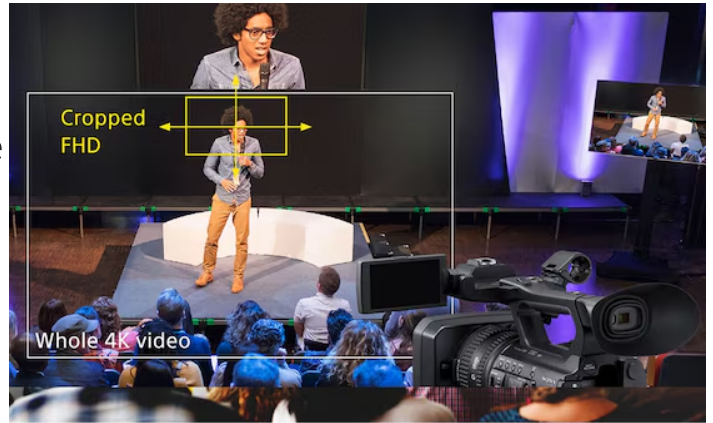

REA-L0500

Лицензия на функцию кадрирования области фокусировки для устройства Edge Analytics Appliance

Краткое содержание

Дополнительная лицензия REA-L0500 позволяет активировать функцию кадрирования области фокусировки для устройства Edge Analytics Appliance REA-C1000.

При кадрировании области фокусировки кадр с одной камеры можно одновременно передавать как два выходных изображения. Вы можете обрезать большое широкоугольное 4K-изображение и использовать меньший по размеру снимок в формате Full HD, чтобы, например, показать докладчика крупным планом. Обрезанная область может быть как статичной, так и динамичной, то есть показывать движения выступающего.