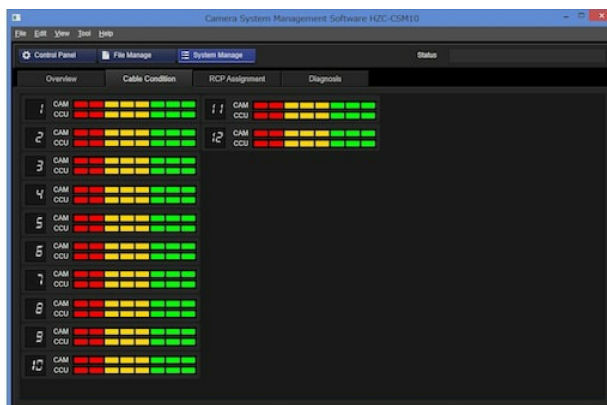

## HZC-CSM10

Компьютерное ПО MSU  
(центральный блок  
настройки)

### Overview

#### **ПО MSU для простого конфигурирования и обслуживания нескольких системных камер**

HZC-CSM10 — программное приложение на базе Windows, выполняющее функцию компьютерного центрального блока настройки (MSU) системных камер. HZC-CSM10 имеет те же возможности, что и аппаратный вариант MSU, обеспечивая следующие функции: управление камерами, оптический дисплей уровня, управление файлами, функции панели дистанционного управления (RCP) для назначения камер и диагностика. HZC-CSM10 действует как программный клиент для центрального аппаратного блока MSU, обеспечивая стабильную работу всей системы. Данное ПО совместимо с любым аппаратным MSU Sony, включая MSU-1000 и MSU-1500.

## **Диагностика и оптические дисплеи уровня**

С целью достижения повышенной надежности компьютерный MSU предоставляет информацию о статусе системы.