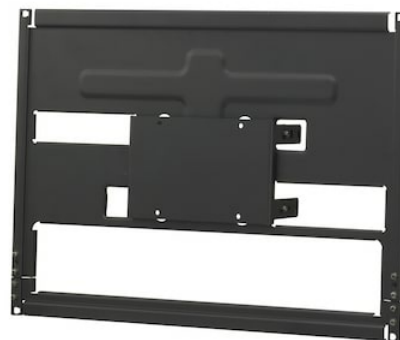

## MB-529

Кронштейн для монтажа в стойке

### Overview

Кронштейн для монтажа в стойке 8U для LMD-2050W и LMD-2030W