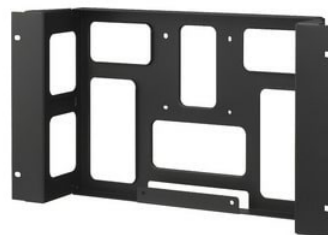

## MB-534

Кронштейн для монтажа в стойке

### Overview

Кронштейн для монтажа в стойке 6U для LMD-1541W