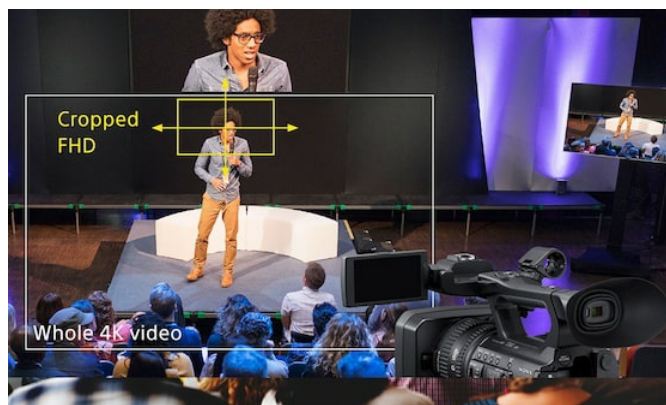

### Overview

Дополнительная лицензия REA-L0500 позволяет активировать функцию кадрирования области фокусировки для устройства Edge Analytics Appliance REA-C1000.

При кадрировании области фокусировки кадр с одной камеры можно одновременно передавать как два выходных изображения. Вы можете обрезать большое широкоугольное 4K-изображение и использовать меньший по размеру снимок в формате Full HD, чтобы, например, показать докладчика крупным планом. Обрезанная область может быть как статичной, так и динамичной, то есть показывать движения выступающего.