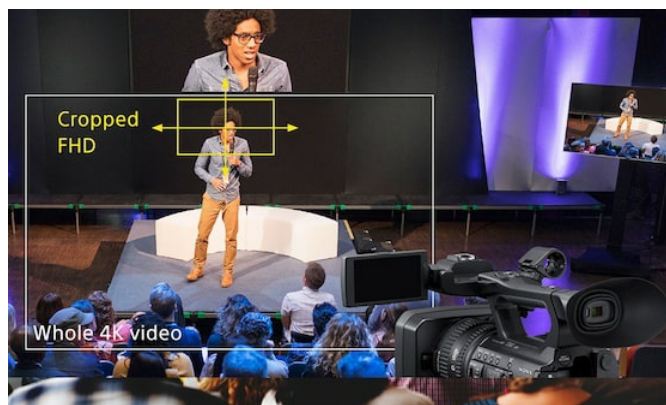

REA-L0500

Лицензия на функцию кадрирования области фокусировки для устройства Edge Analytics Appliance

Overview

Дополнительная лицензия REA-L0500 позволяет активировать функцию кадрирования области фокусировки для устройства Edge Analytics Appliance REA-C1000.

При кадрировании области фокусировки кадр с одной камеры можно одновременно передавать как два выходных изображения. Вы можете обрезать большое широкоугольное 4K-изображение и использовать меньший по размеру снимок в формате Full HD, чтобы, например, показать докладчика крупным планом. Обрезанная область может быть как статичной, так и динамичной, то есть показывать движения выступающего.