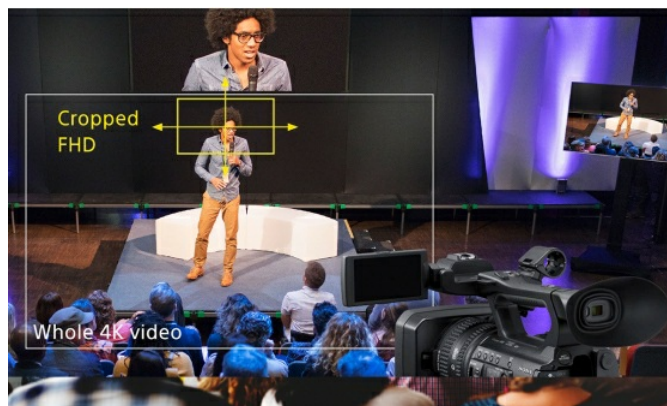

Лицензия на функцию
кадрирования области
фокусировки для
устройства Edge Analytics
Appliance

Краткое
содержание

Галерея