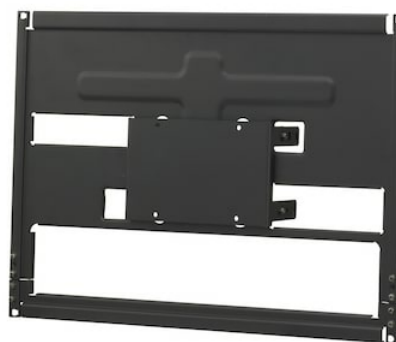

MB-529

Кронштейн для монтажа в стойке

Overview

Кронштейн для монтажа в стойке 8U для LMD-2050W и LMD-2030W

Gallery