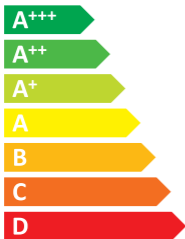

ENERG
енергия · ενεργεια

SONY®

FWD-55A8/T

ENERGIA · ЕНЕРГИЯ
ΕΝΕΡΓΕΙΑ · ENERGIJA
ENERGY · ENERGIE
ENERGI

131
Watt

182
kWh/annum

139
cm

55
inch