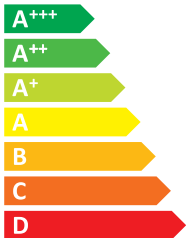

ЕНЕРГО
ЕФЕКТИВНІСТЬ

SONY®

FWD-65A8/T

A

ЕНЕРГОСПОЖИВАННЯ

161
Вт

223

кВт·г/рік