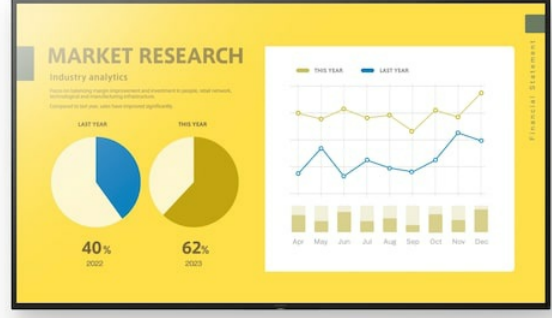

FW-55EZ20L

Temel profesyonel ilevlere sahip 16/7 çalmaya uygun olarak snflandrlm 55 inç Profesyonel ekran

Overview

Kolay içerik paylam, denetim ve özelleştirme özellikleriyle iletme dostu

Bilgi ekran ve kurumsal uygulamalar için ideal olan ince, kullanm kolay FW-55EZ20L Profesyonel Ekran, tüm görsel iletiim yollarında güç katar. 350 nit ekran parlakl, çok yüksek 4K görüntü kalitesi, basit kurulum, içerik paylam ve a balantl denetim özellikleri ile günümüzün balantl AV ortamlar için idealdir.