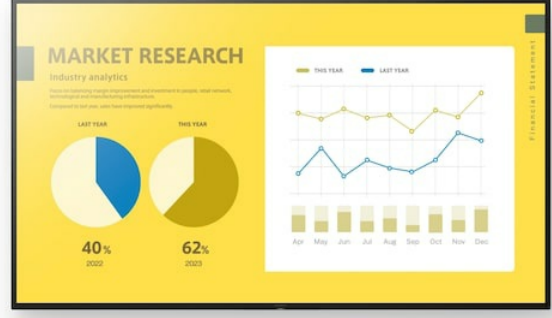

FW-65EZ20L

Temel profesyonel ilevlere sahip 16/7 çalmaya uygun olarak snflandrlm 65 inç Profesyonel ekran

Overview

Kolay içerik paylam, denetim ve özelleştirme özellikleriyle iletme dostu

Bilgi ekran ve kurumsal uygulamalar için ideal olan ince, kullanm kolay FW-65EZ20L Profesyonel Ekran, tüm görsel iletiim yollarında güç katar. 350 nit ekran parlakl, çok yüksek 4K görüntü kalitesi, basit kurulum, içerik paylam ve a balantl denetim özellikleri ile günümüzün balantl AV ortamlar için idealdir.