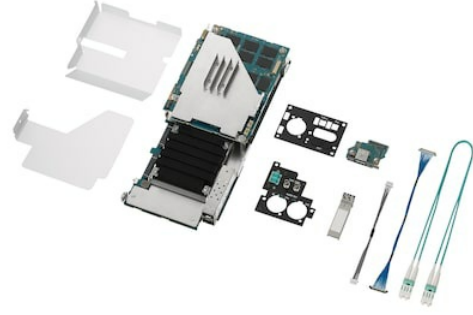

## HKCU-REC55

HDCU-5500 ve HDCU-3500 CCU için kayıt seçenei

### Overview

HKCU-REC55, HDCU-5500 ve HDCU-3500 kamera kontrol birimlerine iste bal bir dahili kayıt ilevi ekler ve canl prodüksiyon uygulamalarında tüm kamera sisteminin çok yönlülüünü ve verimliliini artr.

HKCU-REC55'in eklenmesiyle, CCU canl kamera akn dorudan kaydedebilir. Ek kayıt cihaz veya CCU ile kayıt cihaz arasnda kablo balantsna gerek kalmadan, prodüksiyon naklen yayın aracnda daha iyi alan kullanmyla kolaylar. Kayt srasnda, dosyalar gerçek zamanl olarak CCU'dan tanabilir SSD'ye veya aa bal depolama alanına aktarılabilir. Kaytl dosyalar, çekimden hemen sonra kullanılabilir ve dosya aktarm beklenmedii için zaman kazandır.

HKCU-REC55 ile CCU, 4K ve HD sinyalleri ayn anda kaydedebilir, bu sayede sistem, HDC-5500/3500 HDR özellikli 4K kameralarla ayn anda 4K HDR ve HD SDR canl prodüksiyon (SR Live) için idealdir.

Kayıt balatma/durdurma ve aa bal dosya aktarmalar, HKCU-REC55 ve PWS-4500 canl prodüksiyon sunucusu için PWA-RCT1\* entegre a kontrol yazlmyla kontrol edilebilir.