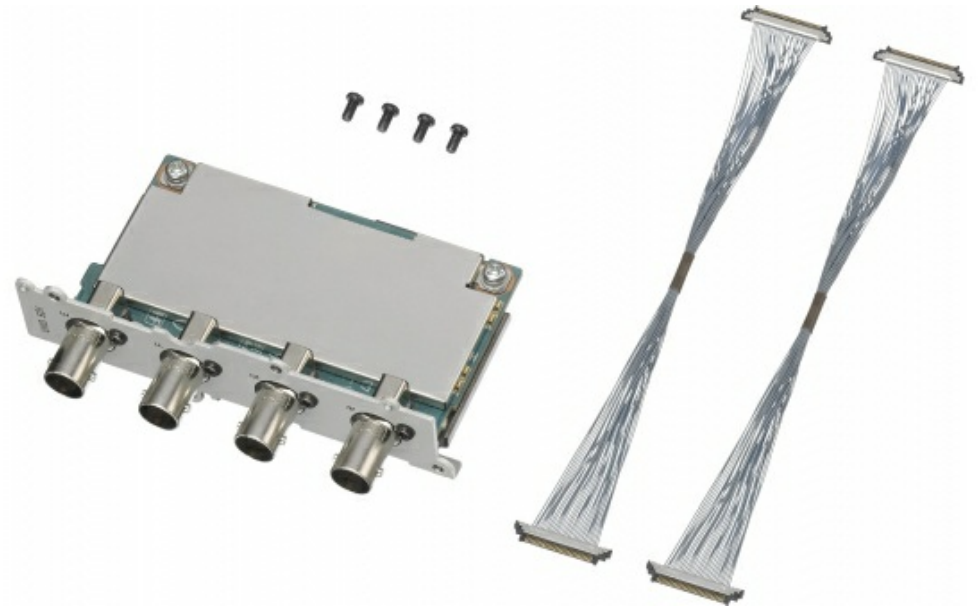

HKCU-SDI50

HDCU-5000 CCU için 12G-SDI arabirim kiti

Genel Bakış

HKCU-SDI50 12G-SDI arabirim kiti, HDCU-5000 Kamera Kontrol Birimi için tek bir BNC kablosu üzerinden 4K sinyallerin iletimine olanak tanıyan isteğe bağlı bir karttır.

Özellikler

Dört 12G-SDI I/O

HKCU-SDI50, UHD Ana Hat işlevi için 12G-SDI girişini ve UHD Prompter işlevi için 12G-SDI çıkışını destekler.

İlgili ürünler

HDC-5500

Yüksek performanslı, üç adet 2/3 inç 4K CMOS sensörlü, doğrudan 4K çıkışlı taşınabilir sistem kamerası