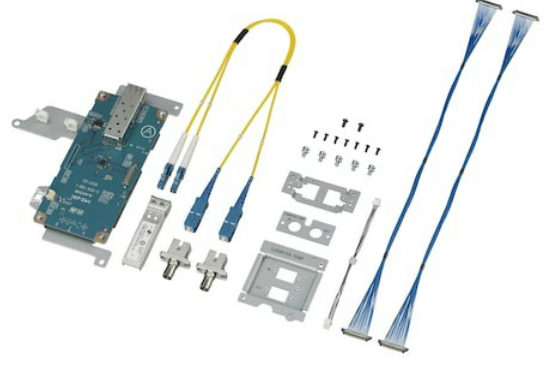

HKCU-SM30

Tek Modlu Fiber Uzatma Kiti

Overview

Tek Modlu Fiber Uzatma Kiti

HDCU-SM30 Tek Modlu Fiber Uzatma Kiti, HDCU-3100/3170 Kamera Kontrol Birimi için istee bal bir karttr. CCU'nun dorudan Tek Modlu Fibere (SMF) balanmasn salayarak 10.000 m'ye kadar kablo uzunluklarında yüksek görüntü kalitesini korur.

HKCU-SM30, günümüzün zorlu canl prodüksiyon gerekliliklerini karlamak için üstün görüntüleme performans, hareket kabiliyeti ve çok yönlülük sunan Sony HDCU-3100 ve HDCU-3170 Kamera Kontrol Birimleri ile uyumludur.

Related products

HDCU-3100

IP özellikli yeni nesil Kamera Kontrol Birimi

HDCU-3170

IP özellikli Triaks Kamera Kontrol Birimi

Gallery