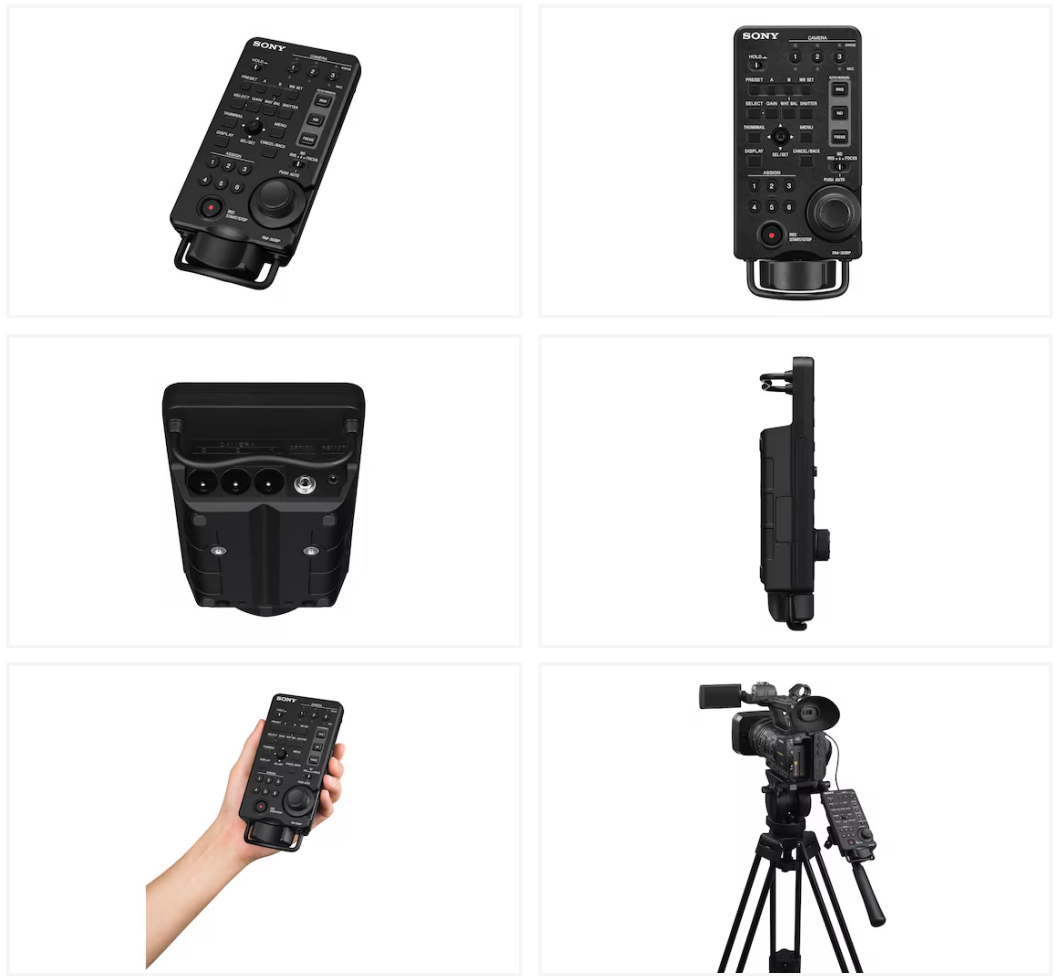

© 2004 - 2026 Sony Corporation. Tüm hakları saklıdır. Yazılı izin olmadan tamamen veya kısmen çoğaltılması yasaktır. Özellikler ve teknik özellikler bildirimde bulunmaksızın değiştirilebilir. Ağırlık ve boyut ile ilgili değerler yaklaşık değerlerdir. Tüm ticari markalar ilgili sahiplerine aittir.