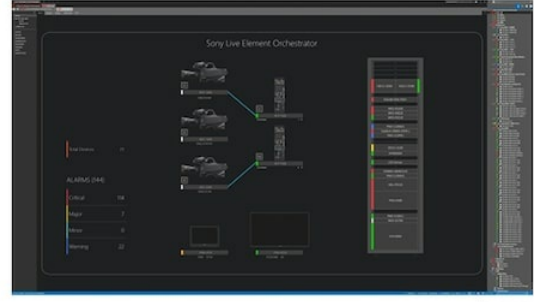

## PWA-LEO1 [Live Element Orchestrator]

IP Live prodüksiyon için sistem düzenleme ve yönetim yazılımı.

**NETWORKED LIVE**

### Overview

Sony Live Element Orchestrator, kaynakların performansını ve faydasını yükselten, ayrıca sistemin kullanım süresini azaltarak içerik prodüksiyonunda üretkenliği daha da artıran güçlü bir yönetim uygulamasıdır.