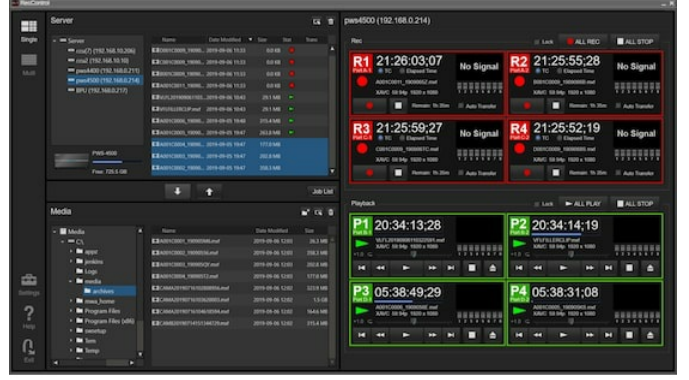

# PWA-RCT1

PWS-4500, HKCU-REC55 ve  
HKCU-REC50 için Kayıt Kontrol  
Yazılım

## Overview

### **PWS-4500, HKCU-REC55 ve HKCU-REC50 için esneklik ve kontrol**

PWA-RCT1, birden çok PWS-4500 4K/HD Canlı Prodüksiyon Sunucusu ve HKCU-REC55/REC50 Kayıt Seçeneği\* ünitesinin kontrol edilmesi için kullanılabilir bir yöntem sunan, uygulamalar çalıtırma amaçlı bir yazılımdır; sezgisel işlem GUI'siyle tek bir PC'den kayıt/durdurma/oynatma/dosya aktarm işlemlerini tetikler.

PWA-RCT1, hem PWS-4500 hem de HKCU-REC55/REC50'ye daha yüksek çalıtma esneklik sağlar, böylece çeşitli prodüksiyon uygulamaları için kullanılmaya kolay, çoklu balant noktaları 4K/HD prodüksiyon kayıt cihazı olarak sunulabilir.