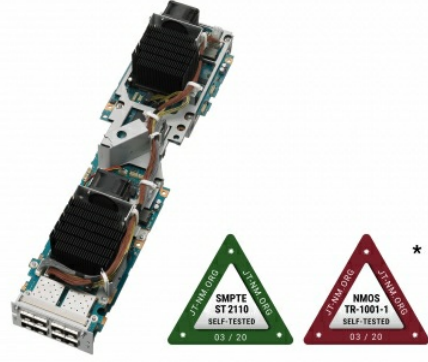

PWSK-4509

PWS-4500 canlı sunucu için
SMPTE ST 2110 arabirim
kartı

Genel Bakış

PWSK-4509, PWS-4500 4K/HD canlı prodüksiyon sunucusu için isteğe bağlı bir arabirim kartıdır. IP Live prodüksiyon ortamlarında entegrasyon için sunucuya SMPTE ST 2110 bağlanabilirliği ekler ve 25 Gb/sn fiber optik (SFP28) Ethernet bağlantısı ile IP üzerinden birden çok ses ve video kanalının değişimini sağlar.

* Mart 2020'deki JT-NM Tested programı ve test sonuçları hakkında daha fazla ayrıntı için lütfen https://jt-nm.org/jt-nm_tested adresini ziyaret edin.

Teknik Özellikler

Genel

Akış sayısı	4K x 4 / HD x 8
Konnektör	SFP28
Bağlantı noktası sayısı	8 (4 bağlantı noktası için yedekli çalışma)
Sinyal formatları	25GBASE